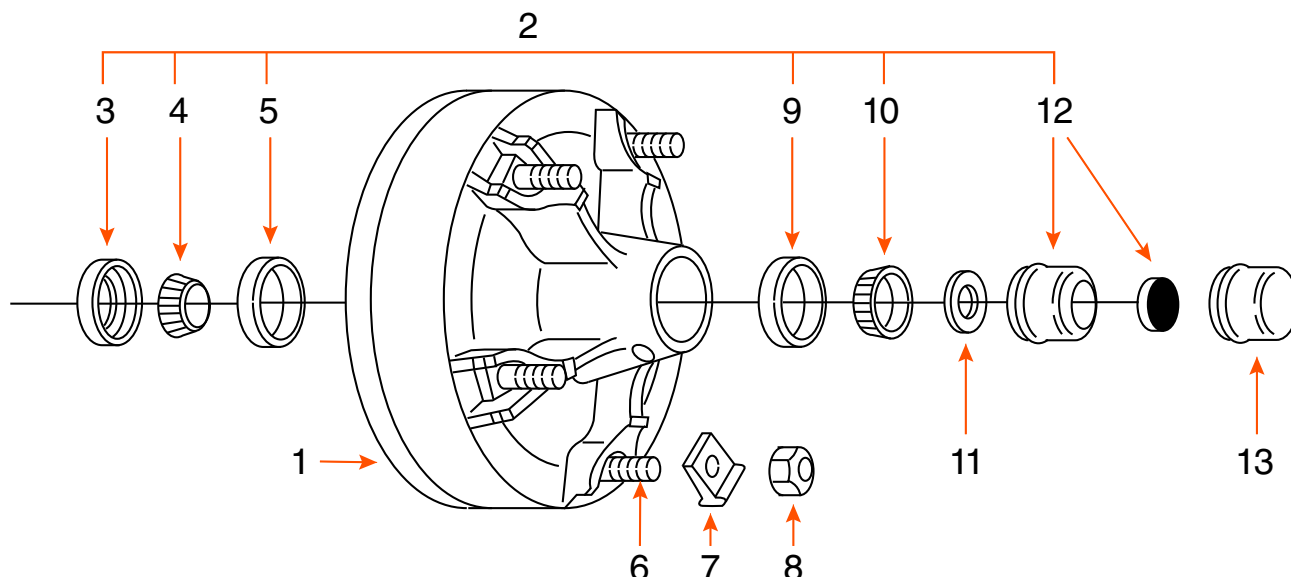

TAMBOUR 5 GOUJONS (COMPLET) / 5 STUDS DRUM (KIT)

TYPE	CAPACITÉ CAPACITY	ROUE WHEEL	MARQUE BRAND
MAISON MOBILE / MOBILE HOME	6K - 7K	14 ^{1/2"} (60145)	

COMPOSANTE COMPONENT	DESCRIPTION	PRODUIT PRODUCT
1	TAMBOUR 12" X 2" DRUM	HD11 1IGASS
2	ENSEMBLE DE ROULEMENT / BEARING KIT	ROUL126X
3	JOINT D'ÉTANCHÉITÉ / SEAL	0015E
4	ROULEMENT INTÉRIEUR 1 ^{3/4"} INNER BEARING CONE	25580
5	CAGE INTÉRIEURE / INNER BEARING CUP	25520
6	GOUJON 9/16" STUD	2511
7	ÉCROU DE ROUE / WHEEL NUT	35118
8	TAQUET DE ROUE / RIM CLAMP	60131
9	CAGE EXTÉRIEURE / OUTER BEARING CUP	15245
10	ROULEMENT EXTÉRIEUR 1 ^{1/4"} OUTER BEARING CONE	15123
11	RONDELLE MANDRIN / SPINDLE WASHER	6052
12	BOUCHON «E-Z LUBE» CAP	6046
13	BOUCHON / CAP	6045*